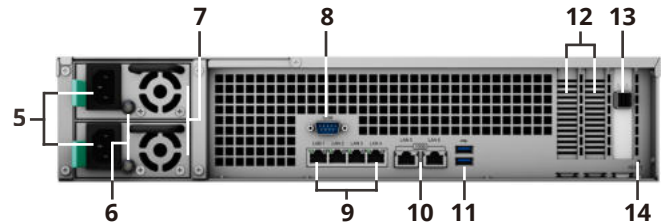

# Обзор оборудования

Передняя панель

Задняя панель

1	Кнопка и индикатор питания	2	Кнопка отключения звукового сигнала	3	Лоток для жестких дисков	4	Индикатор состояния жестких дисков
5	Порт электропитания	6	Индикатор PSU и кнопка отключения звукового сигнала	7	Вентилятор источника питания	8	Порт консоли
9	Порт 1GbE RJ-45	10	Порт 10GbE RJ-45 (10GBase-T)	11	Порт USB 3.0	12	Слот расширения PCIe
13	Порт расширения	14	Кнопка сброса				