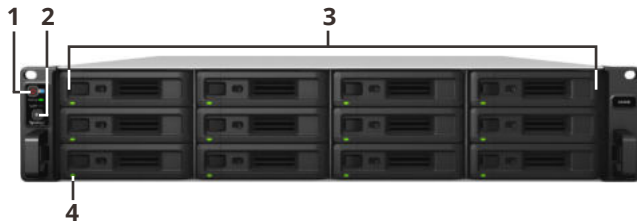

Обзор оборудования

Передняя панель