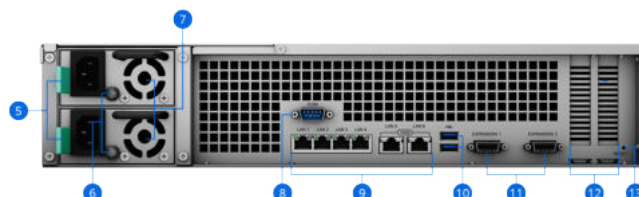

Обзор оборудования

Передняя панель

Задняя панель

1	Кнопка и индикатор питания	2	Кнопка отключения оповещений	3	Лотки для жестких дисков	4	Индикатор состояния жестких дисков
5	Порты источника питания	6	Индикаторы источника питания и кнопки отключения оповещений	7	Вентиляторы источника питания	8	Порт консоли
9	Порты 1GbE/10GbE (RJ-45)	10	Порты USB 3.2	11	Порты расширения	12	Слоты расширения PCIe
13	Кнопка сброса						